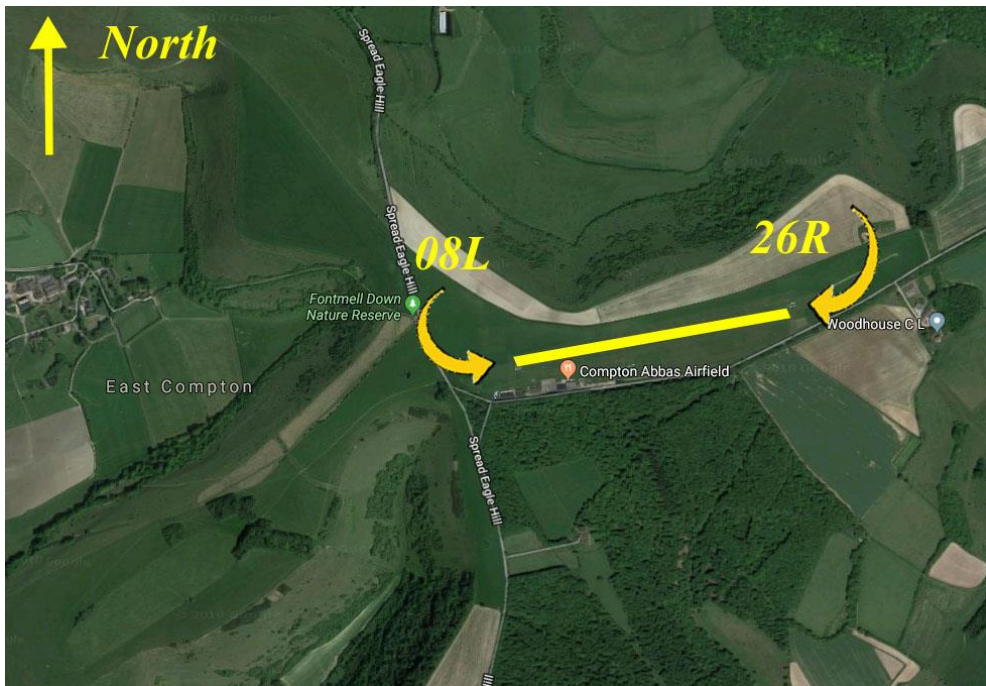

<b>Runway</b>	<b>QNH</b>	<b>QFE</b>

<b>Microlight Frequency</b>	<b>129.825</b>
<b>Safetycom</b>	<b>135.475</b>
<b>Yeovilton LARS</b>	<b>127.350</b>
<b>Henstridge Radio</b>	<b>130.255</b>
<b>Boscome Approach</b>	<b>130.000</b>

PPR Tel: 01747 811767

**Compton Abbas Radio: 122.700**

**Circuit Height: 800 Ft QFE (Fixed) 500 Ft (Microlights)**

**QFE = QNH – 27**

**Overhead Join 2000ft**